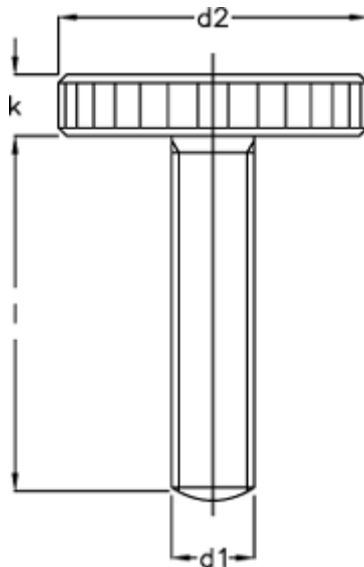

Varenummer: 20701598

Beskrivelse: E+G Fingerskrue DIN 653-M4-8

## Mål

---

d1 = M4

d2 = 16

K = 3.5

Længde l = 8